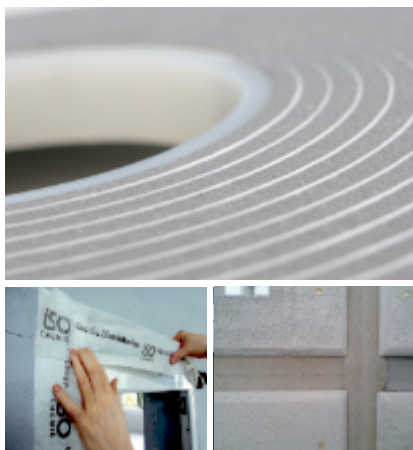

OKENNÍ PÁSKY A FÓLIE

- » Interiérové flísové těsnicí fólie
- » Exteriérové flísové těsnicí fólie
- » Variabilní flísové těsnicí fólie
- » Interiérové EPDM těsnicí fólie
- » Exteriérové EPDM těsnicí fólie
- » Multifunkční expanzní pásy
- » Interiérové expanzní pásy
- » Exteriérové expanzní pásy