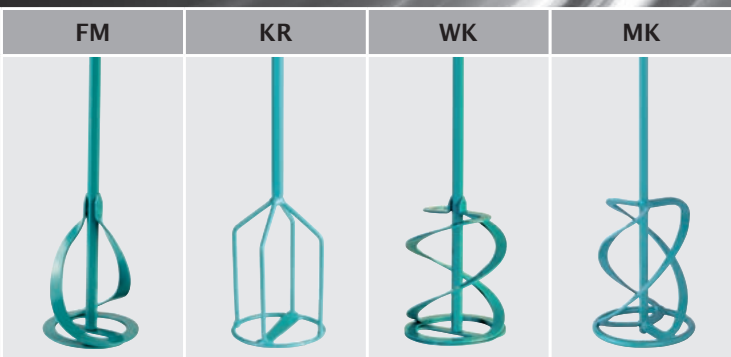

Epoxidové malty

Inovativní rychlospojka pro
výměnu míchače bez nářadí,
praktická a pohodlná

Comix 1000		Comix 1400	
do 40 litrů		do 70 litrů	

	FM 120 HF	
	FM 120 HF	
velační	KR 120 HF	KR 140 HF
ezní nátery	KR 120 HF	KR 140 HF
	KR 120 HF	KR 140 HF
	KR 120 HF	KR 140 HF
	KR 120 HF	KR 140 HF
	WK 120 HF	WK 140 HF
	WK 120 HF	WK 140 HF
	WK 120 HF	MK 140 HF
	WK 120 HF	MK 140 HF