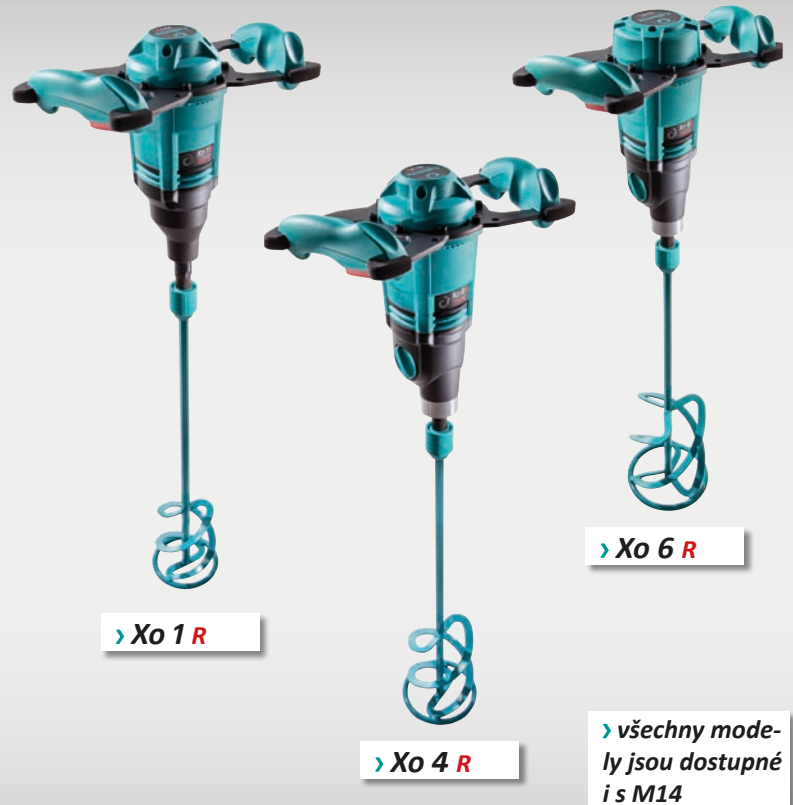

· Gumové tlumiče ·

· Spolehlivé ·

*závisí na typu míchadla

Ruční míchadla **Xo-R**

- Osvědčené míchadla s ještě lepším výkonem pro ty nejlepší pracovní výsledky
- Maximální výkon díky vysoce výkonné převodovce a motoru
- Citlivé ovládní otáček pomocí elektronického spínače
- Více výhod po dobu provozu, jako například praktické gumové tlumiče pro jemné položení
- Xo-R míchadla chrání při práci vaše záda, protože mají ergonomicky nastavenou pracovní výšku
- Žádný neúmyslný start díky elektronickému bezpečnostnímu spínači
- Práce bez únavy díky pohodlným rukojetím
- Jednoduchá výměna metel díky rychloupínání HEXAFIX
- Robustní, osvědčené i v těch nejtěžších podmínkách
- Optimálního výsledku dosáhnete použitím vhodných metel
- 3 letá záruka (s registrací)

> Xo 1 R

> Xo 6 R

> Xo 4 R

> všechny modely jsou dostupné i s M14

Technické údaje

	Xo 1 R	Xo 4 R	Xo 6 R
Jmenný výkon:	1150 watts	1500 watts	1750 watts
Napětí:	230 V~	230 V~	230 V~
Rychlost při zatížení (první rychlost):	- 640 ot./ min	- 420 ot./ min	- 400 ot./ min
Rychlost při zatížení (druhá rychlost):		- 590 ot./ min	- 560 ot./ min
Objem míchané směsi, doporučené množství:	- 40 ltr	- 60 ltr.	- 90 ltr.
Délka kabelu	4 m	4 m	4 m
Váha s metlou:	5.3 kg	6.2 kg	7.0 kg
Max. průměr metly:	120 mm	150 mm	170 mm
Míchací metla:	Typ WK 120 na omítky, potěry, malty, plniva atd.	Typ WK 140 na omítky, potěry, malty, , plniva atd.	Typ MK 160 na beton, potěry, malty všeho druhu, epoxydy atd.
Číslo výrobku se spojkou HEXAFIX:	25100	25118	25142
Číslo výrobku se spojením M-14:	25106	25124	25148