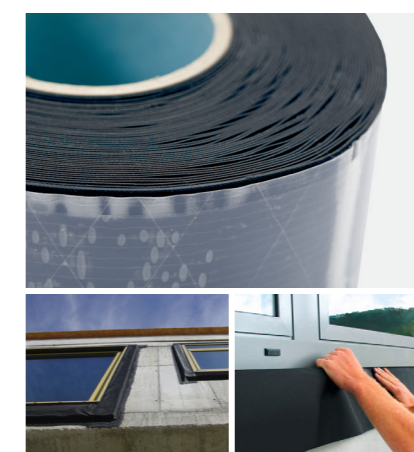

EXTERIÉROVÉ FLÍSOVÉ TĚSNIČÍ FÓLIE

- Fólie + systémová lepidla
- Celoplošné samolepicí fólie
- Systémové příslušenství

VARIABILNÍ FLÍSOVÉ TĚSNIČÍ FÓLIE

- Fólie + systémová lepidla
- Celoplošné samolepicí fólie
- Samolepicí fólie s butylovým páskem
- Fólie s perlíčkou
- Systémové příslušenství