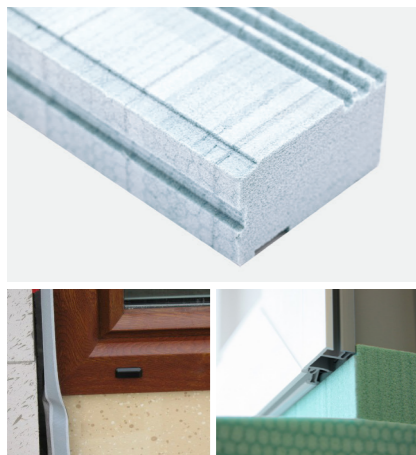

TEPELNĚ-IZOLAČNÍ PROFILY

- Podkladové profily
- Rozšiřovací profily
- Spojovací profily
- Sendvičové konstrukce
- Jiné profily