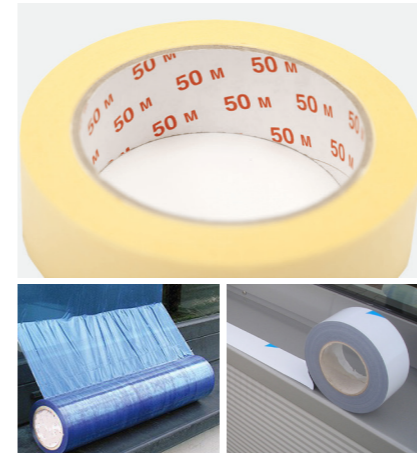

OCHRANNÉ PÁSKY A FÓLIE

- Krycí fólie pro hladké povrchy
- Krycí fólie pro drsné povrchy
- Krycí tekuté fólie
- Krepové pásky
- PVC rýhované pásky