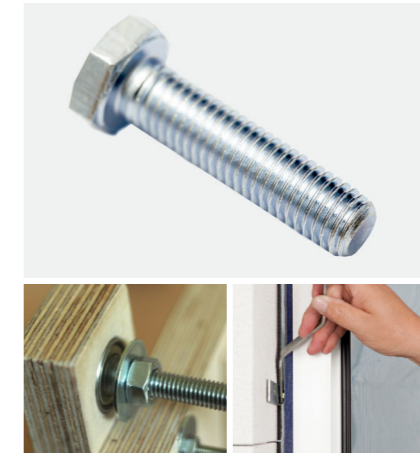

SPOJOVACÍ MATERIÁL

- Šroubky, matice, podložky, háky
- Trhací a maticové nýty
- Závítové tyče