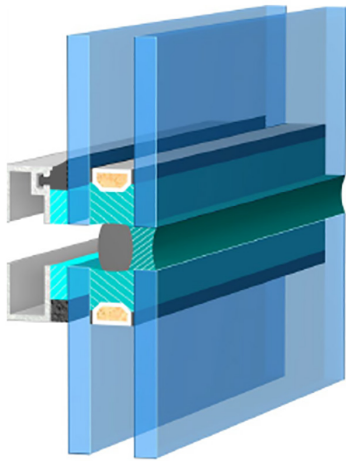

DOWSIL 993

Strukturální 2-K lepidlo v balení TWIN kartuše

Špička v oboru pro strukturální zasklívání

- 2 složkové pro okamžité použití
- Jednoduchá aplikace pistolí
- Dlouhý statický mixér pro kvalitní promíchání
- Velký objem balení pro rychlou aplikaci
- Kompatibilní s fasádními tmely DOWSIL
- Evropské schválení (ETAG002)

DOWSIL™ 993 Structural Glazing Repair Kit

New kit for enhanced productivity and higher mixing quality

Video aplikace DOWSIL 993
<https://videos.dow.com/view/M29372>

DOW