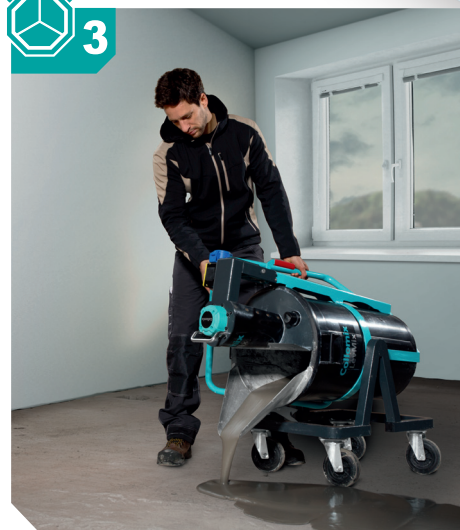

Zpracování

VAŠE VYUŽITÍ:

- ♦ vysoká efektivita
- ♦ rychlá práce jen pro jednu osobu
- ♦ šetrné pro záda: pohodlné a optimální vylévání směsi

Shrnutí: kvalita míchání bez kompromisů, extrémní hospodárnost a sílu šetřící ergonomie kompaktního Collomixu LevMix z Vás na stavbě udělá číslo 1.

Optimálně vhodné pro:

podlahové a vyrovnávací směsi, nivelační směsi, tekuté potěry, vlákny zesílené směsi, barevné povlaky, tekuté plasty.